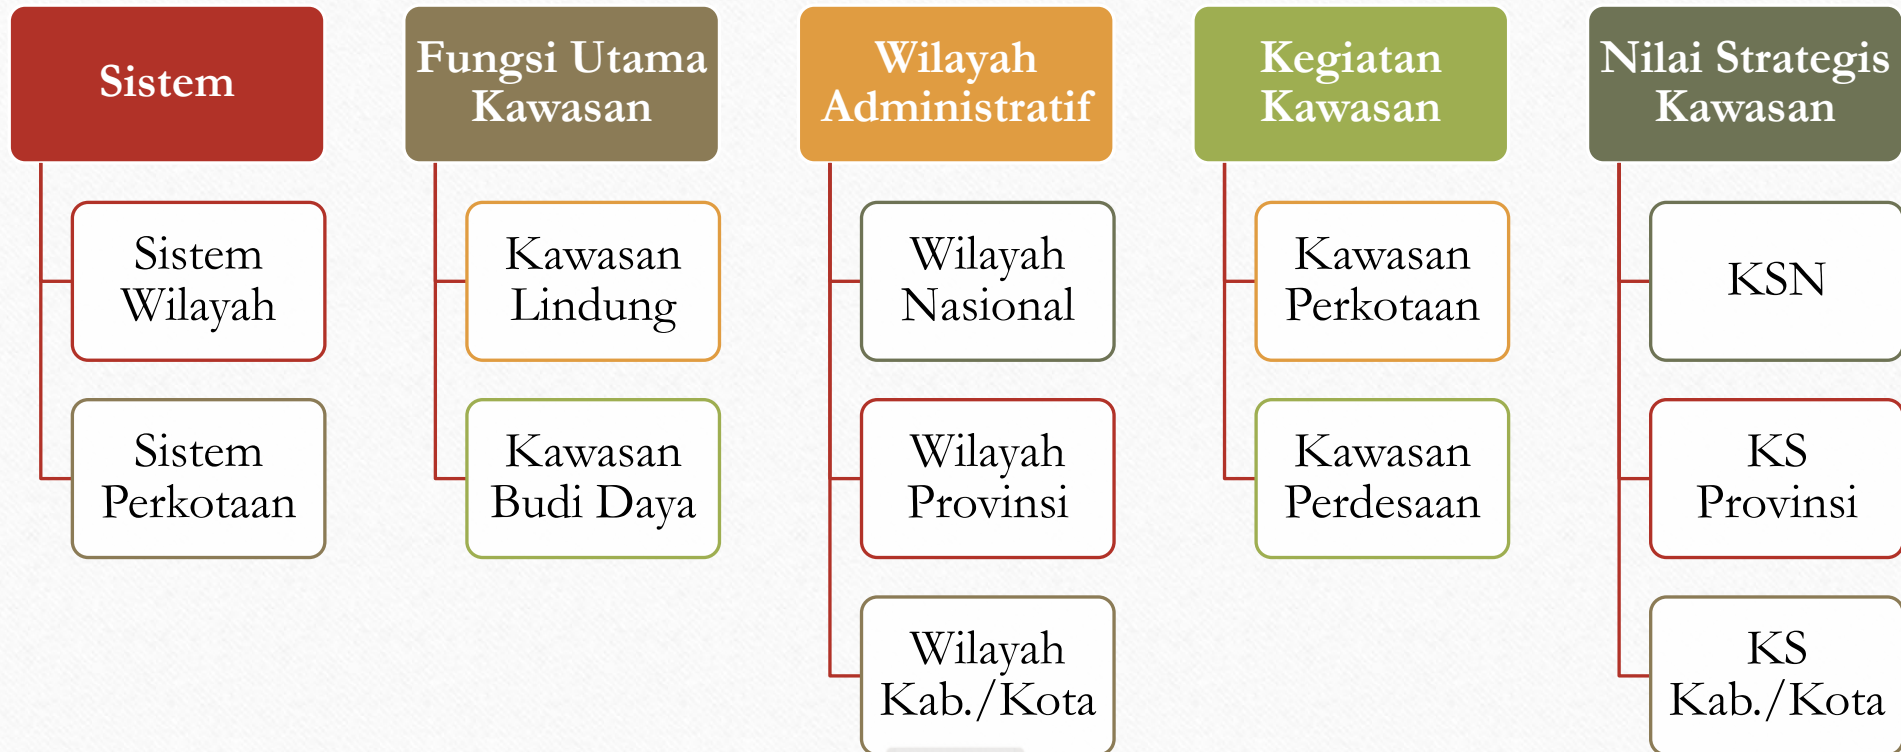

Klasifikasi Penataan Ruang