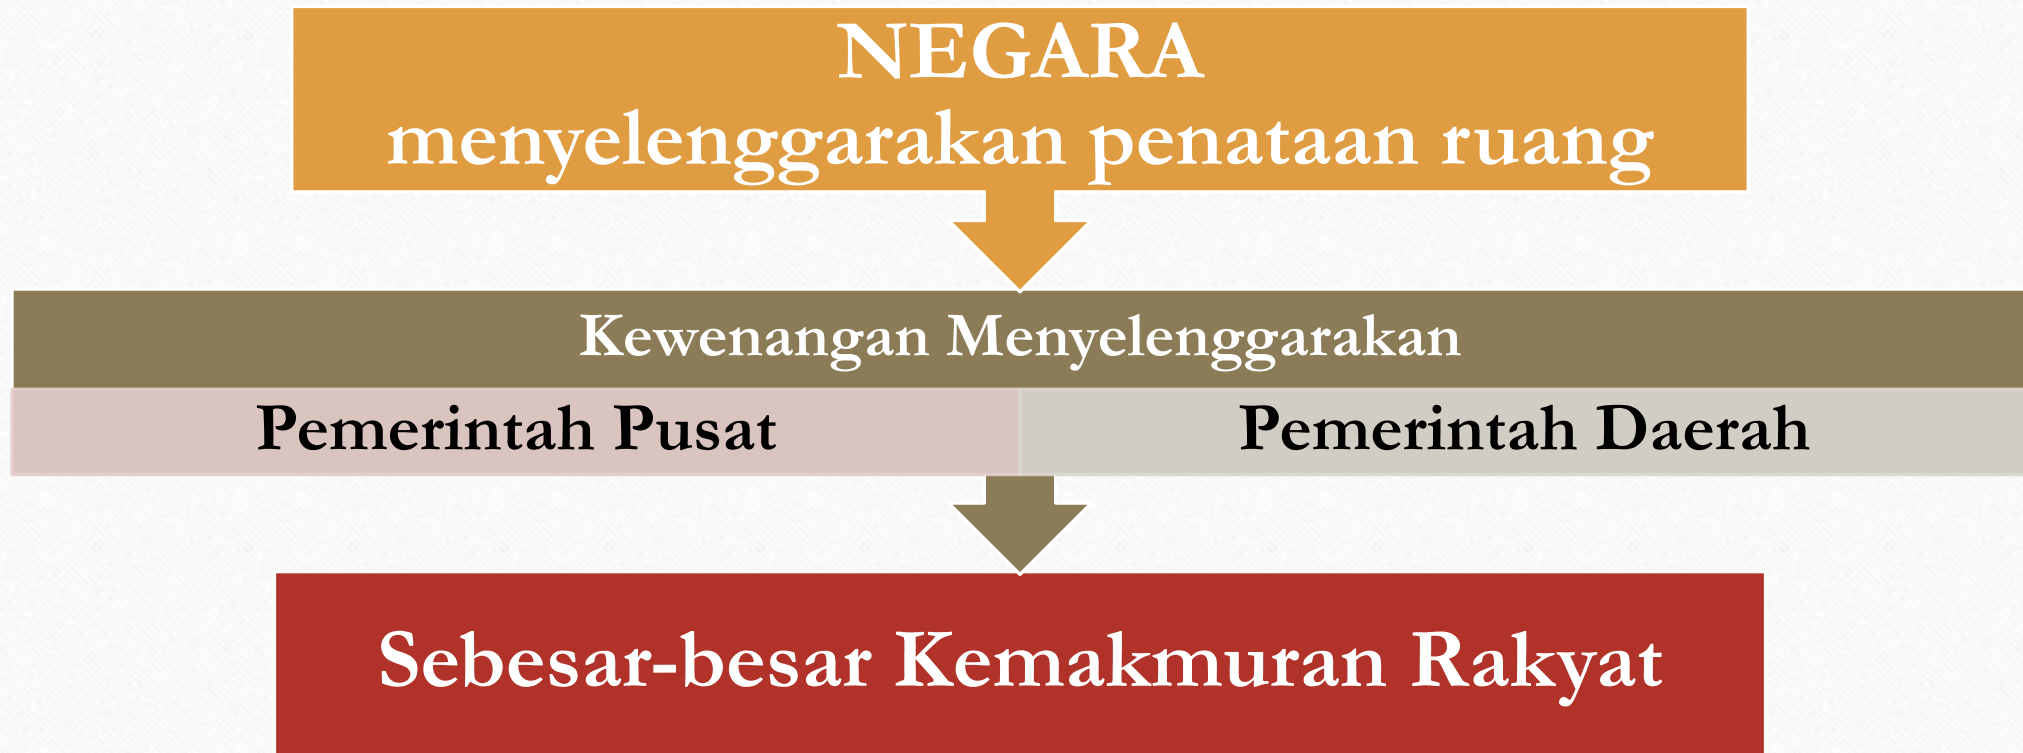

Kewenangan Penataan Ruang